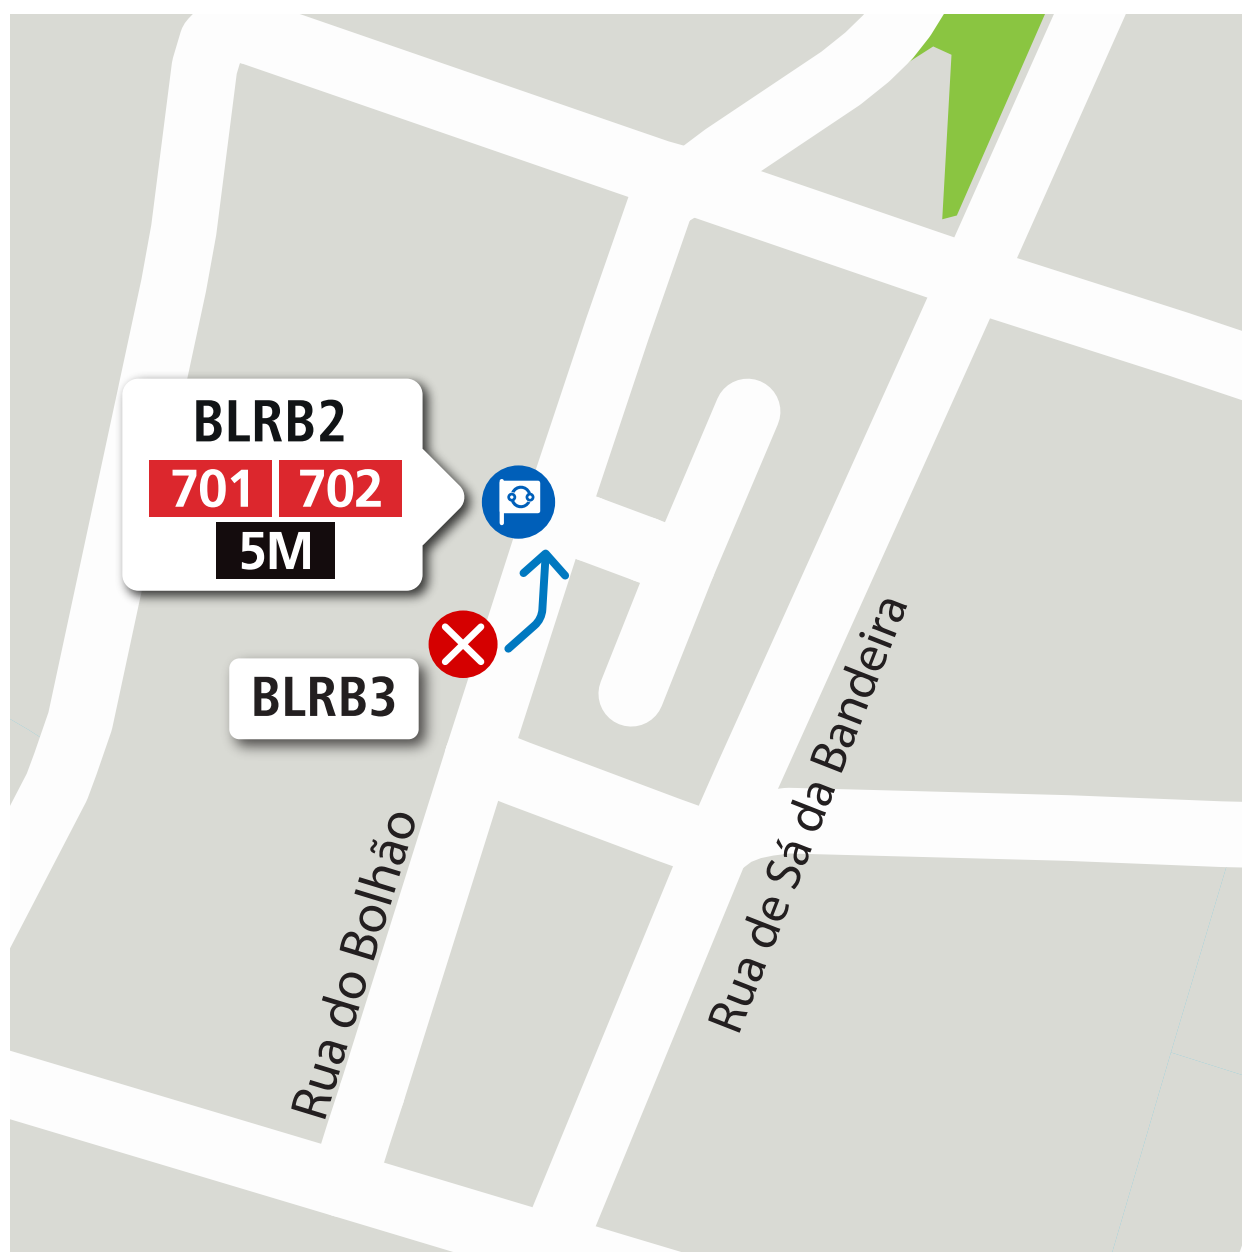

LINHAS **701** | **702** | **5M**

Validade: No dia 5 de maio, a partir das 22h00 e até ao fim do serviço.

Motivo: Realização das "Queima das Fitas" (Porto).

Mod 221_E_09_GCR1_166.26
5 de maio de 2026

LINHA AZUL
226 158 158
(chamada para a rede fixa nacional)

 Percurso interrompido  Paragem desativada  Paragem provisória  Paragem

 Segunda a Sexta 08h00 - 19h00 · Sábado 09h00 - 13h00
Monday to Friday 8am - 7pm · Saturday 9am - 1pm

 linhaazul@stcp.pt

 www.stcp.pt